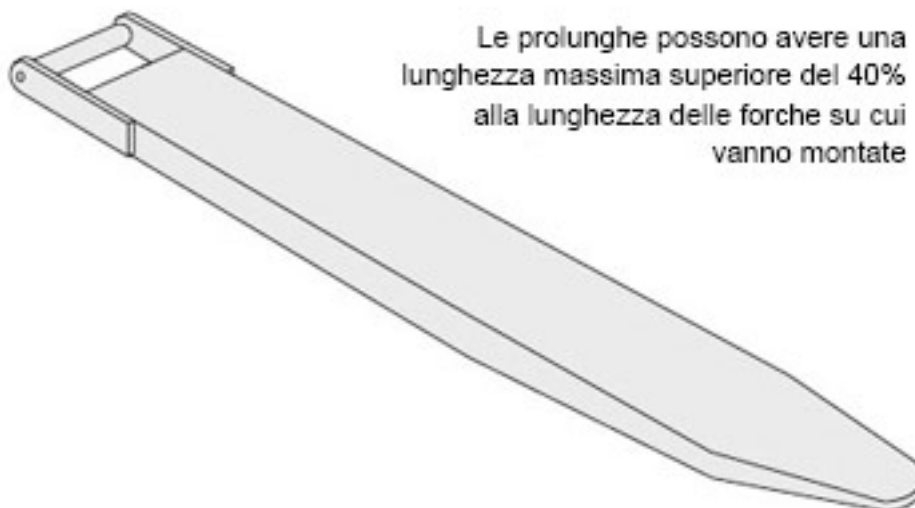

## PROLUNGHE PER FORCHE

Le prolunghe possono avere una lunghezza massima superiore del 40% alla lunghezza delle forche su cui vanno montate

Larghezza forca carrello (L)	Spessore forca carrello (S)	Larghezza (La)	Lunghezza (Lu)	Spessore (Sp)	Peso (W)
mm	mm	mm	mm	mm	kg
80	30	105	1200	50	36
80	30	105	1500	50	42
80	30	105	1800	50	48
100	35	127	1400	57	42
100	35	127	1600	57	47
100	35	127	1800	57	52
100	35	127	2000	57	57
100	50	127	1400	72	62
100	50	127	1600	72	68
100	50	127	1800	72	74
100	50	127	2000	72	80
100	50	127	2200	72	86
120	35	147	1400	57	49

## PROLUNGHE PER FORCHE

Larghezza forca carrello (L)	Spessore forca carrello (S)	Larghezza (La)	Lunghezza (Lu)	Spessore (Sp)	Peso (W)
mm	mm	mm	mm	mm	kg
120	35	147	1600	57	54
120	35	147	1800	57	59
120	35	147	2000	57	64
120	35	147	2200	57	69
120	45	147	1400	67	52
120	45	147	1600	67	57
120	45	147	1800	67	62
120	45	147	2000	67	67
120	45	147	2200	67	72
130	35	157	1400	57	50
130	35	157	1600	57	55
130	35	157	1800	57	60